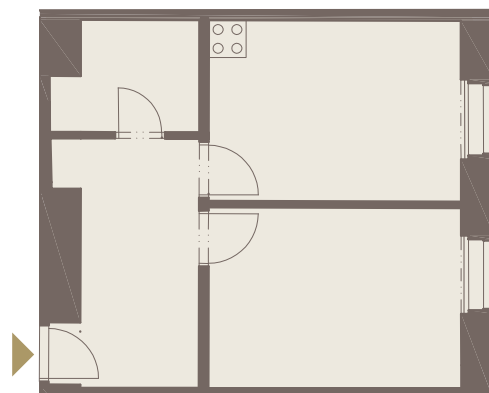

Byt 406

DISPOZICE

PODLAŽÍ

CELKOVÁ HRUBÁ PLOCHA

ORIENTACE JEDNOTKY

TERASA / BALKON

2+KK

4. NP

39,3 m²

JV

NE

POZICE JEDNOTKY

PŮDORYS