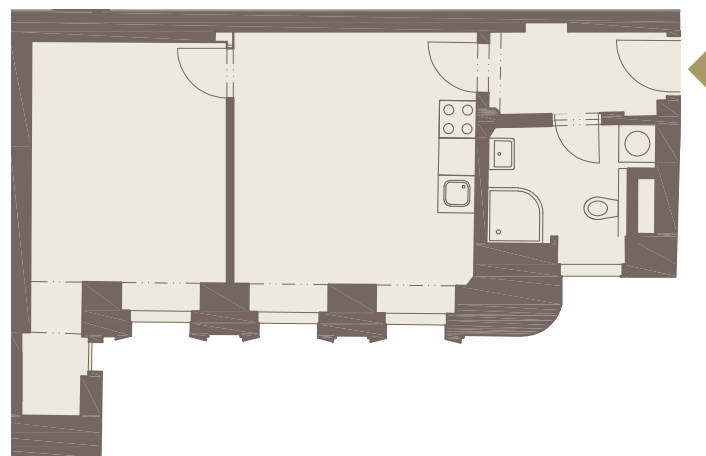

Byt 209

DISPOZICE

PODLAŽÍ

CELKOVÁ HRUBÁ PLOCHA

ORIENTACE JEDNOTKY

TERASA / BALKON

2+KK

2. NP

45,4 m²

JZ

NE

POZICE JEDNOTKY

PŮDORYS

Millennium
PALACE

WASHINGTONOVA 1622/9,
NOVÉ MĚSTO, 110 00 PRAHA 1

tel.: 608 885 555
email: info@massonfacility.cz
www.millenniumpalace.cz