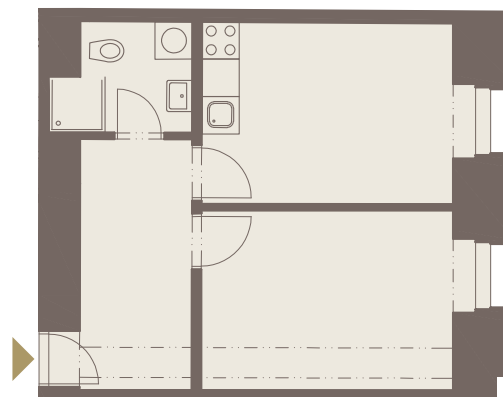

Byt 106

DISPOZICE

PODLAŽÍ

CELKOVÁ HRUBÁ PLOCHA

ORIENTACE JEDNOTKY

TERASA / BALKON

2+KK

1. NP

39,3 m²

V

NE

Millennium
PALACE

WASHINGTONOVA 1622/9,
NOVÉ MĚSTO, 110 00 PRAHA 1

tel.: 608 885 555

email: info@massonfacility.cz

www.millenniumpalace.cz

POZICE JEDNOTKY

PŮDORYS