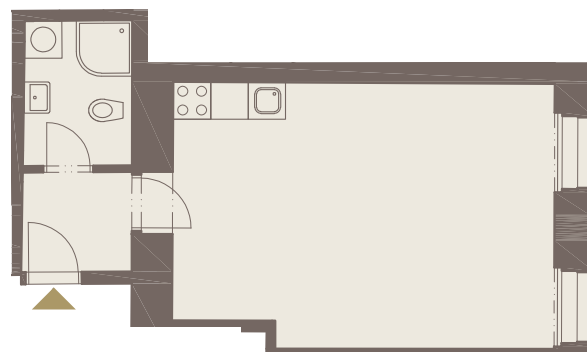

Millennium
PALACE

WASHINGTONOVA 1622/9,
NOVÉ MĚSTO, 110 00 PRAHA 1

tel.: 608 885 555

email: info@massonfacility.cz

www.millenniumpalace.cz

POZICE JEDNOTKY