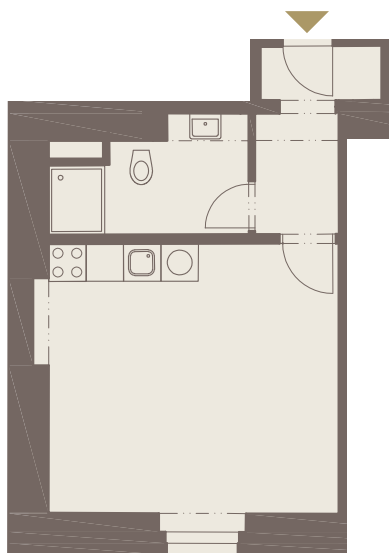

Byt 403

DISPOZICE

PODLAŽÍ

CELKOVÁ HRUBÁ PLOCHA

ORIENTACE JEDNOTKY

TERASA / BALKON

1+KK

4. NP

32,2 m²

JZ

NE

POZICE JEDNOTKY

PŮDORYS