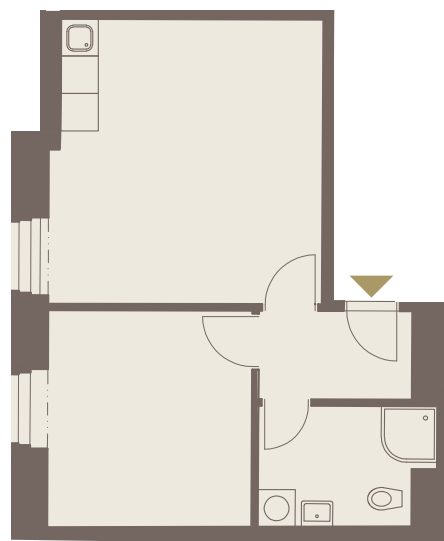

Byt 313

DISPOZICE

PODLAŽÍ

CELKOVÁ HRUBÁ PLOCHA

ORIENTACE JEDNOTKY

TERASA / BALKON

2+KK

3. NP

43,1 m²

JZ

NE

POZICE JEDNOTKY

PŮDORYS

Millennium
PALACE

WASHINGTONOVA 1622/9,
NOVÉ MĚSTO, 110 00 PRAHA 1

tel.: 608 885 555
email: info@massonfacility.cz
www.millenniumpalace.cz