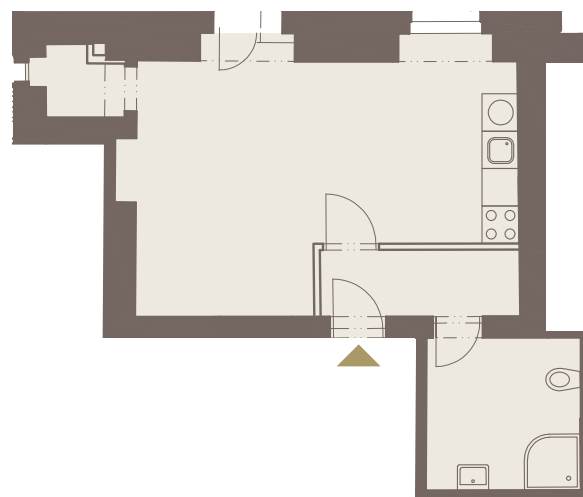

Byt 108

DISPOZICE

PODLAŽÍ

CELKOVÁ HRUBÁ PLOCHA

ORIENTACE JEDNOTKY

TERASA / BALKON

1+KK

1. NP

40,3 m²

S

NE

POZICE JEDNOTKY

PŮDORYS